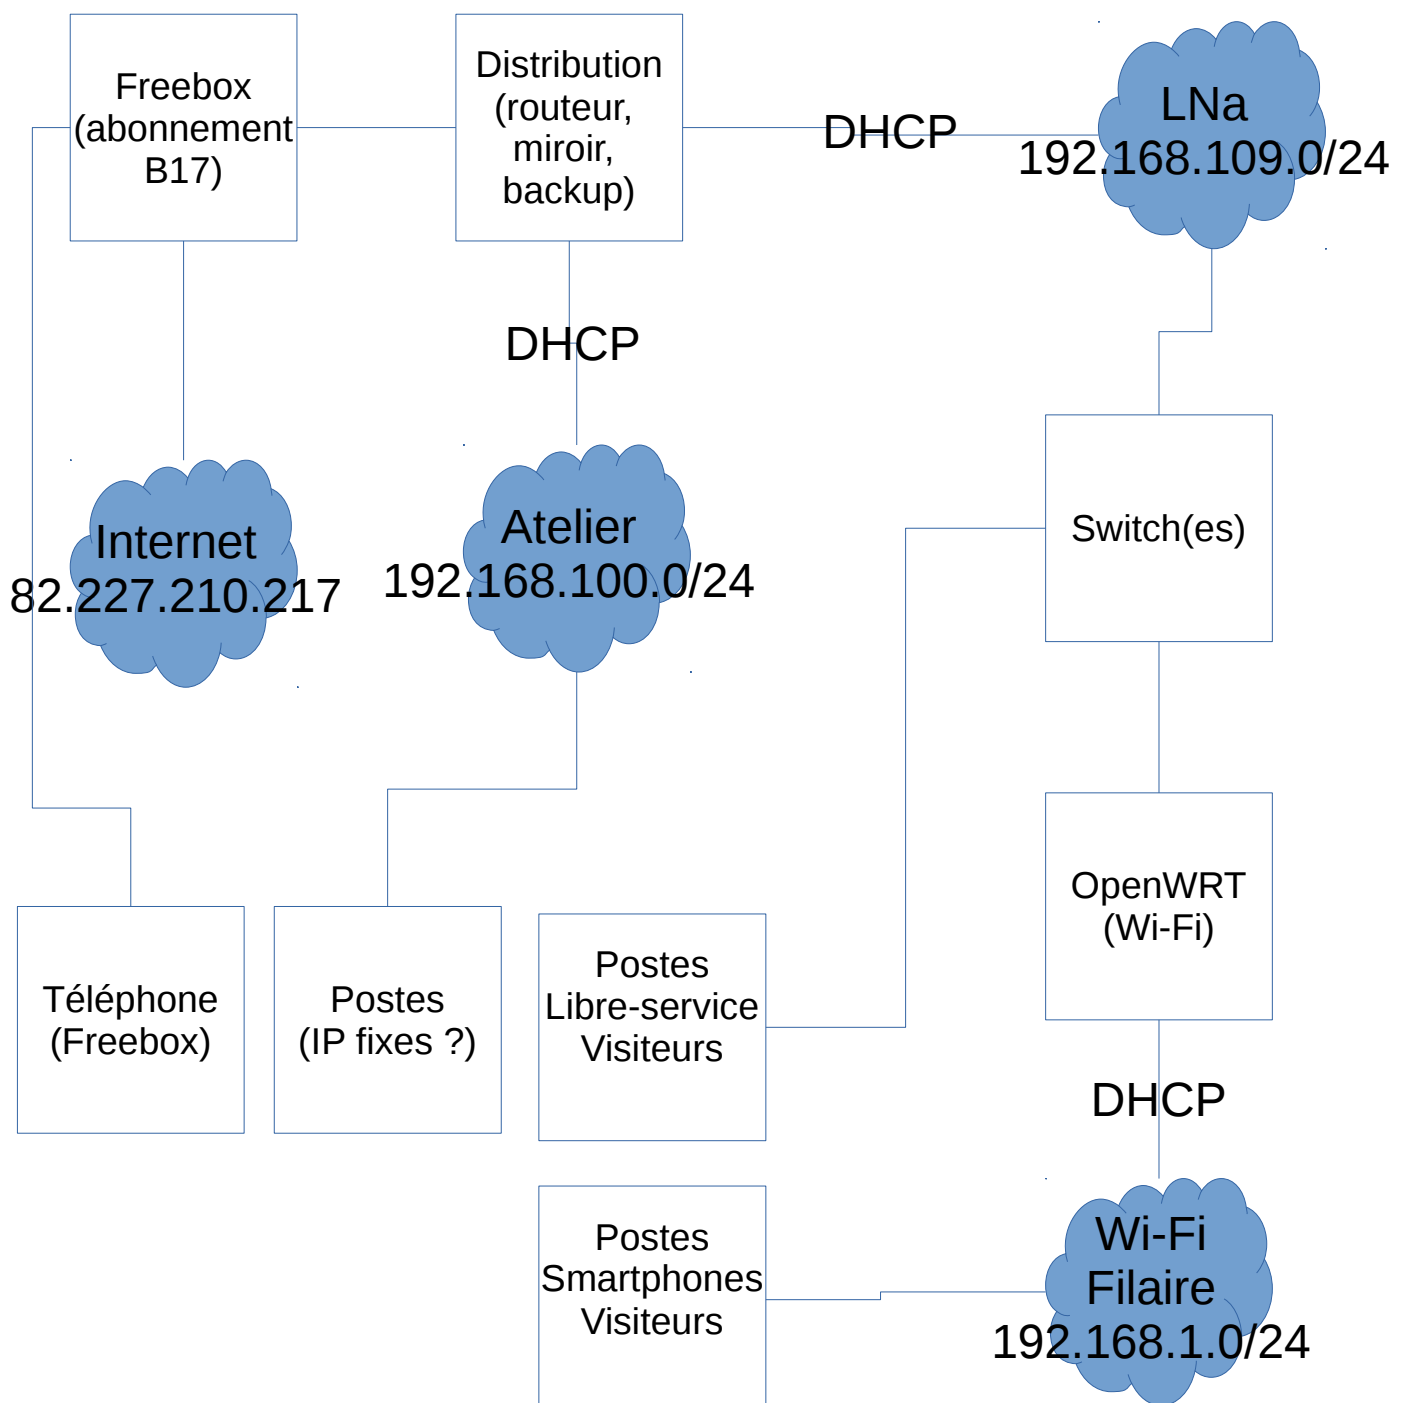

20170617

FAImaison / Lna : ADSL => Fibre #2

Présents : Jocelyn, Julien, CHiPs

TODO : Alix en copie du CR

TODO : ML internet-17@linux-nantes.org

1. Wi-Fi KO

TP-Link TL-WR841N/ND v10

<https://wiki.openwrt.org/toh/tp-link/tl-wr841nd#installation>

Bien prendre upgrade et non pas install pour faire la màj

2. Réseau actuel

3. Réseau futur avec la fibre